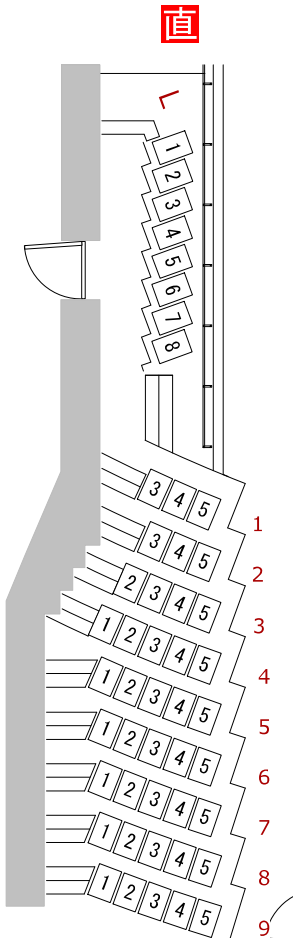

1階席

直
60A C型 x 1口
20A D型 x 1口 (200V)
平行ダブルコンセント x 1口
イーネット x 1口

2階席

※調光器の常設はなし

下手3FR内

上手3FR内

3階席

※調光器の常設はなし