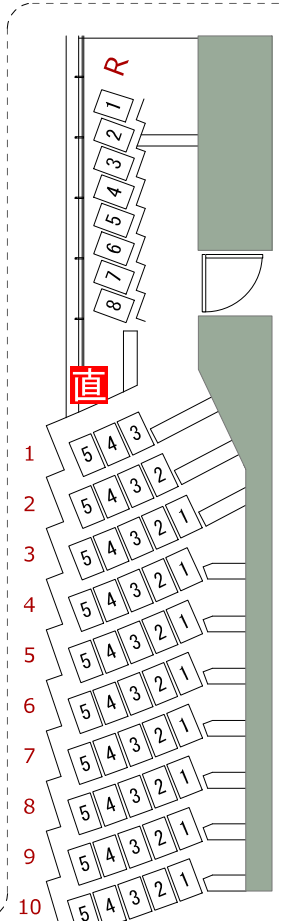

1階席

直
60A C型 x 1口
20A D型 x 1口 (200V)
平行ダブルコンセント x 1口
イーネット x 1口

2階席

※調光器の常設はなし

下手3FR内

上手3FR内

3階席

※調光器の常設はなし