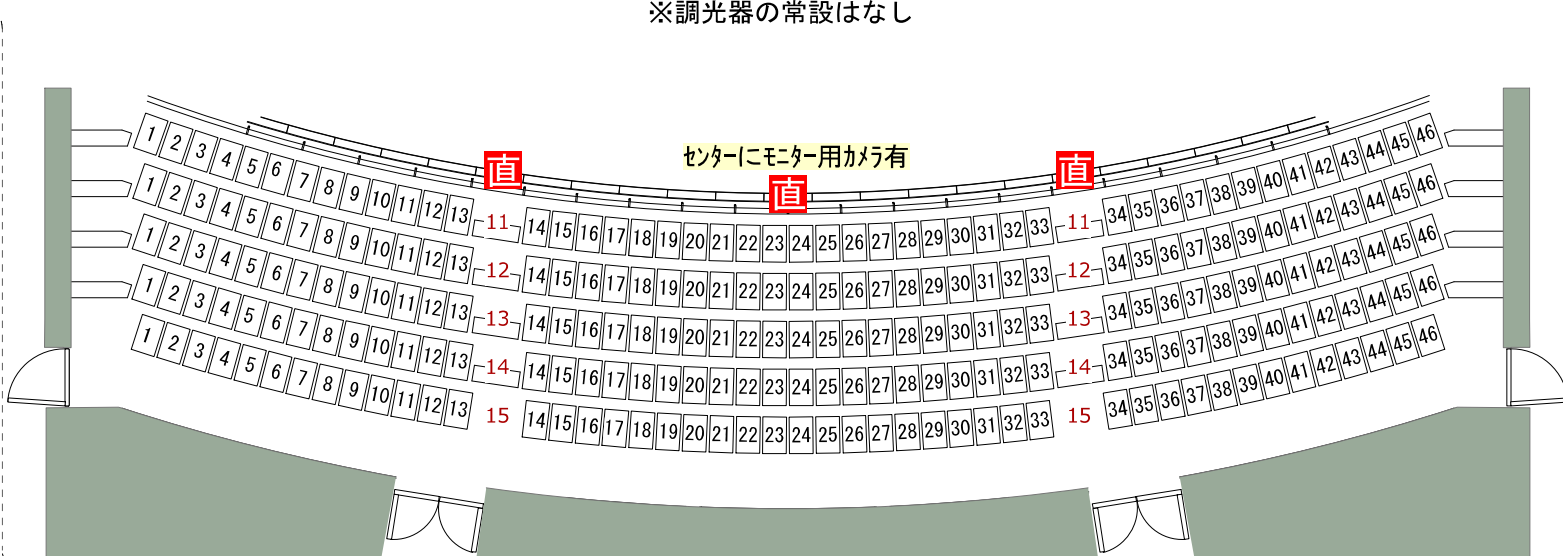

1階席

直
60A C型 x 1口
20A D型 x 1口 (200V)
平行ダブルコンセント x 1口
イーネット x 1口

2階席

※調光器の常設はなし

下手3FR内

上手3FR内

3階席

※調光器の常設はなし