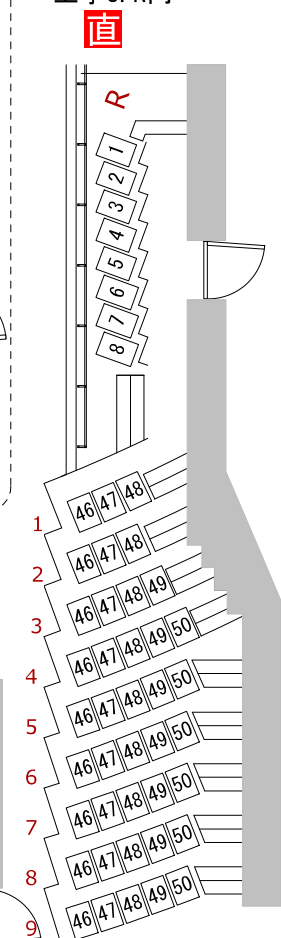

1階席

直
60A C型 x 1口
20A D型 x 1口 (200V)
平行ダブルコンセント x 1口
イーネット x 1口

2階席

※調光器の常設はなし

下手3FR内

上手3FR内

3階席

※調光器の常設はなし