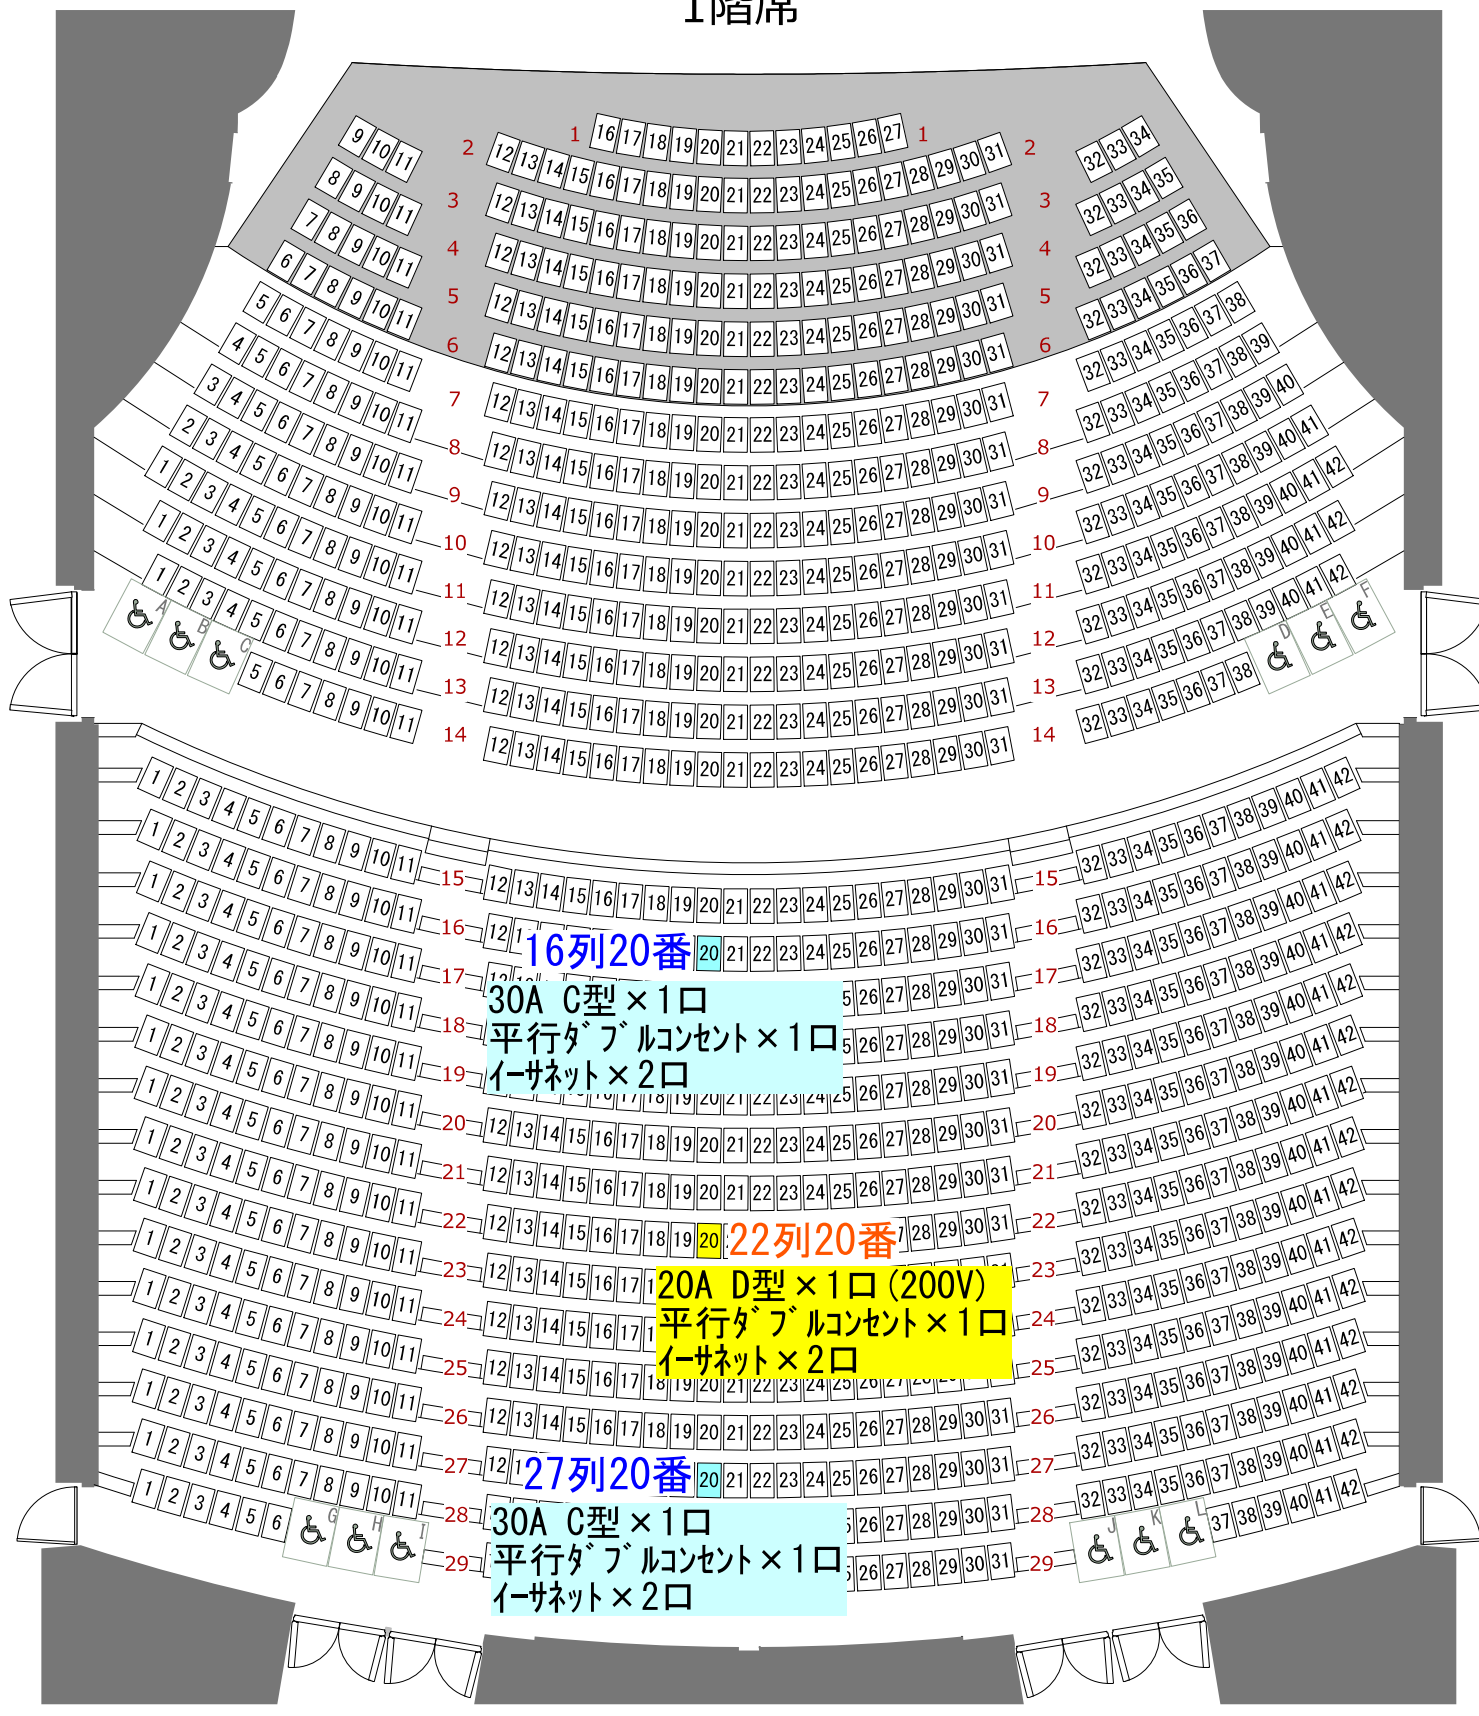

1階席

直
60A C型 x 1口
20A D型 x 1口 (200V)
平行ダブルコンセント x 1口
イーネット x 1口

2階席

※調光器の常設はなし

下手3FR内

上手3FR内

3階席

※調光器の常設はなし