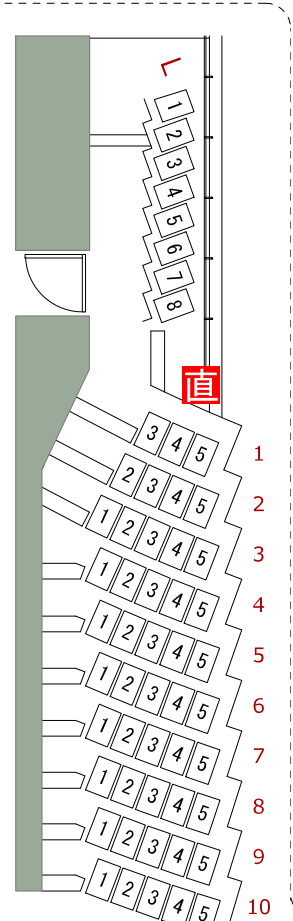

1階席

直
60A C型 x 1口
20A D型 x 1口 (200V)
平行ダブルコンセント x 1口
イーネット x 1口

2階席

※調光器の常設はなし

下手3FR内

上手3FR内

3階席

※調光器の常設はなし