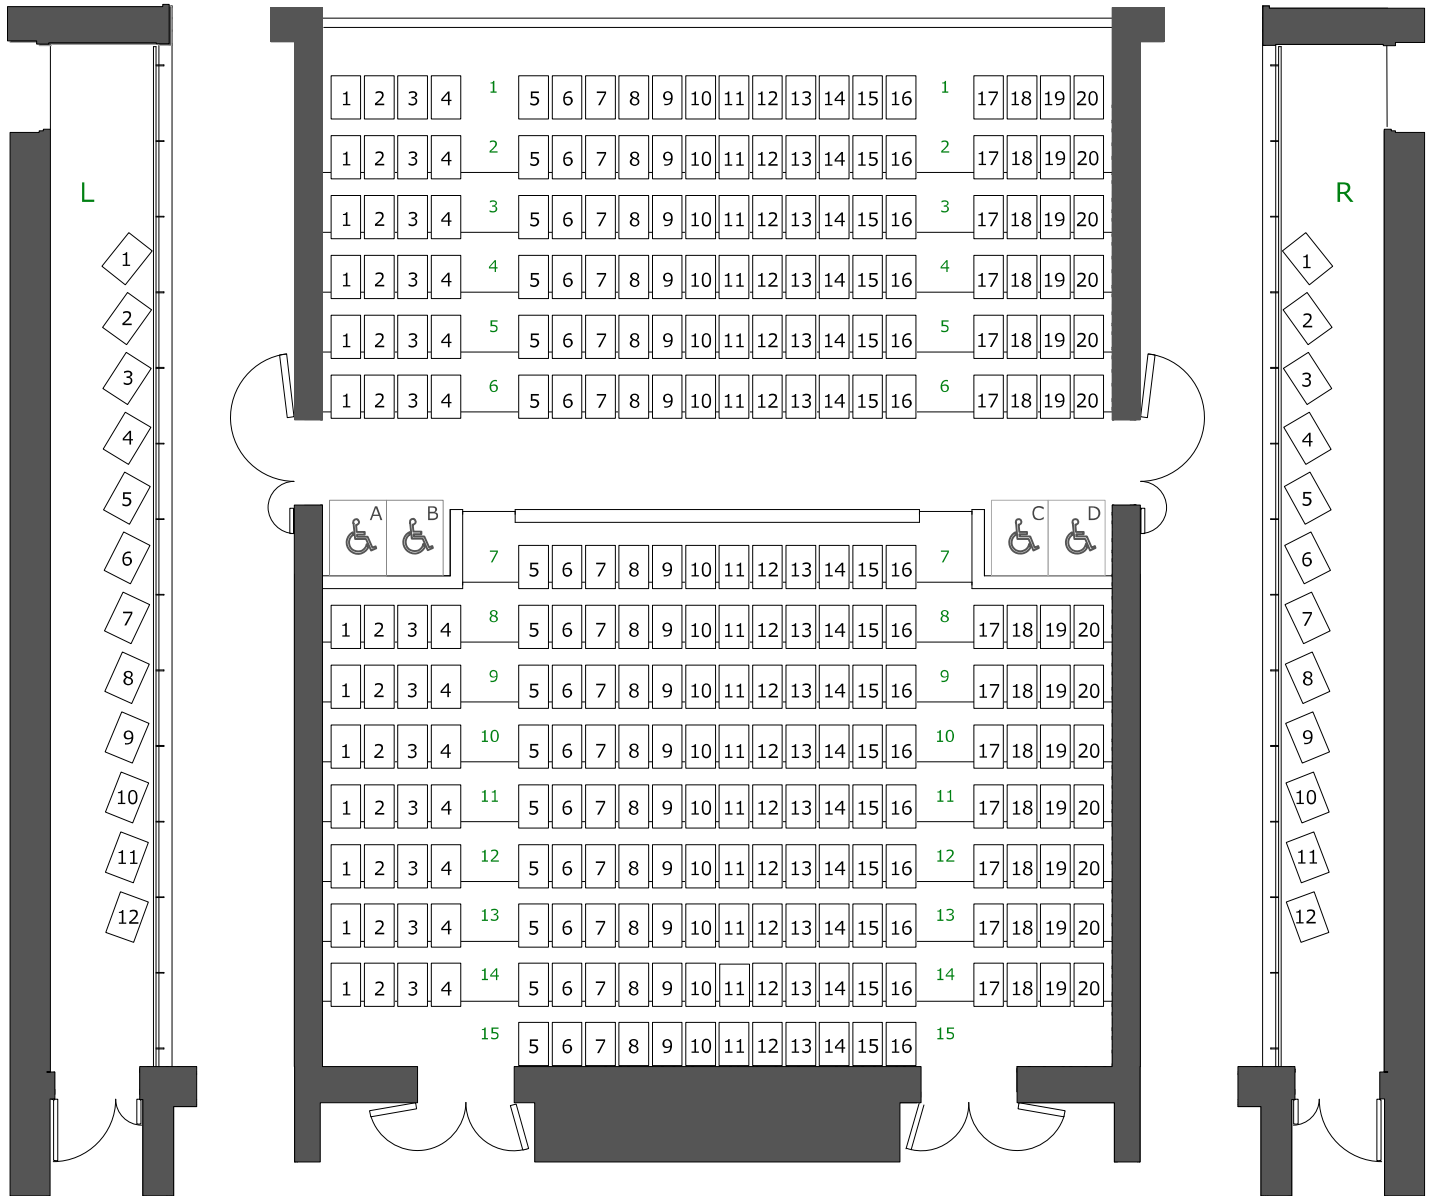

# フェニーチェ堺 小ホール座席表

客席数：312席（車いす席4席含む）

2階  
サイドバルコニー席

2階  
サイドバルコニー席