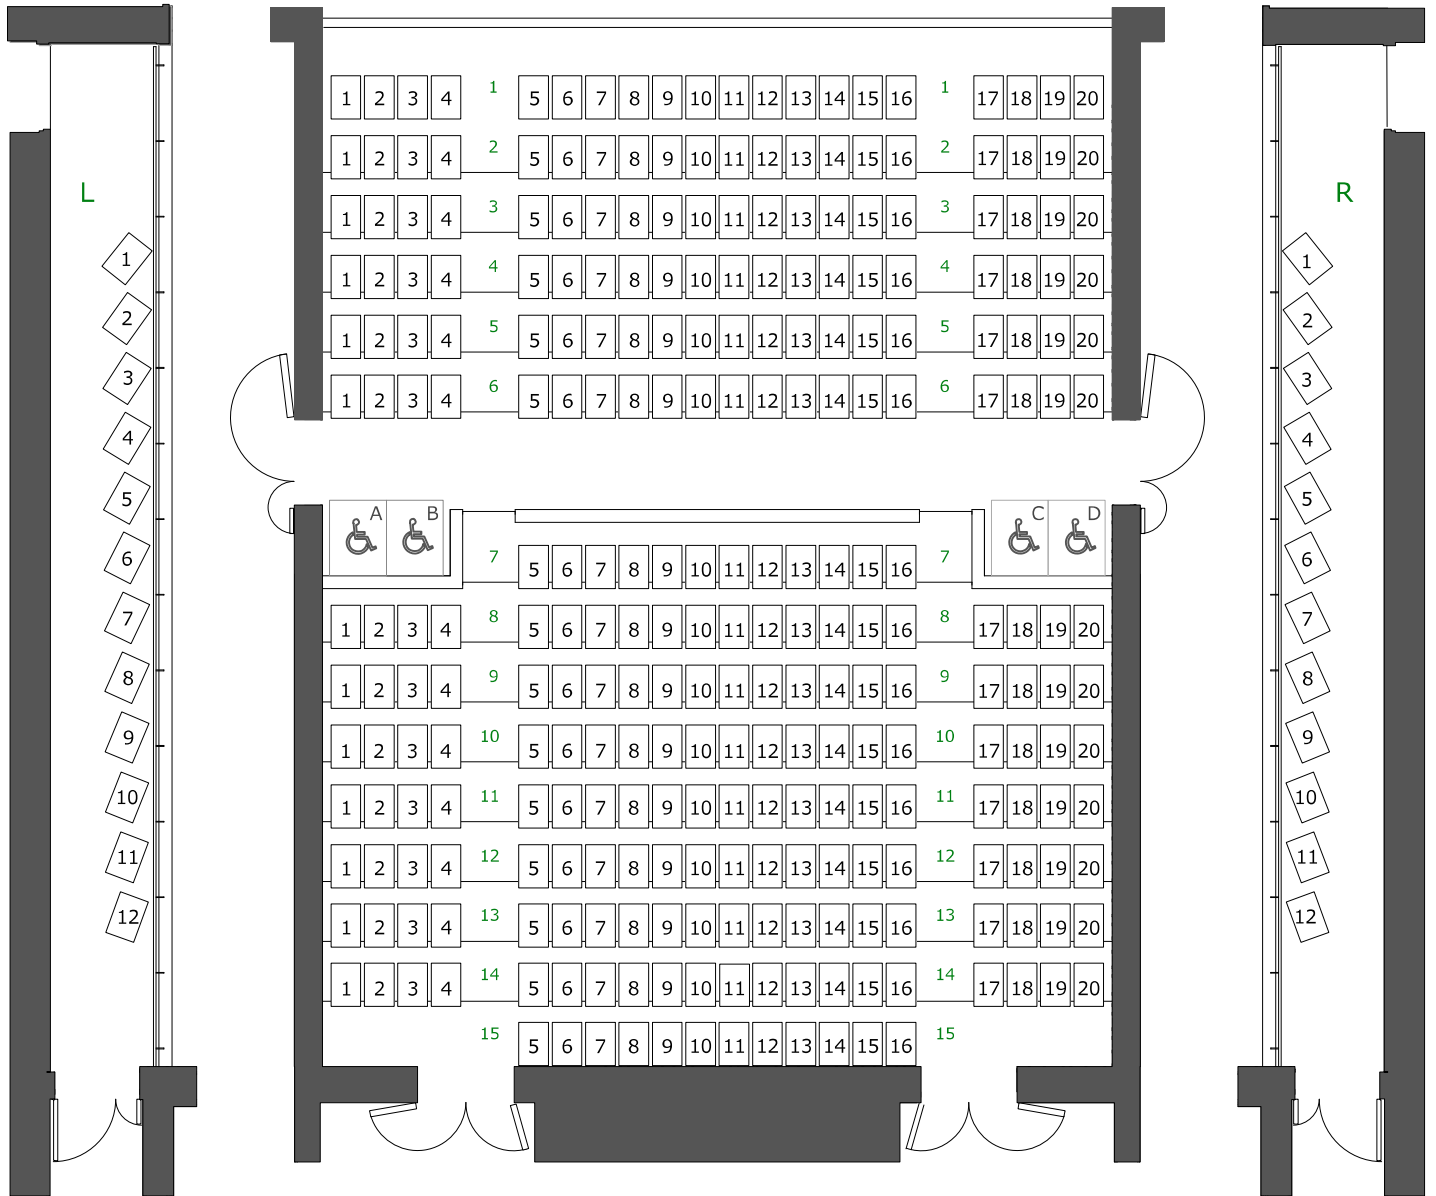

フェニーチェ堺 小ホール座席表

客席数：312席 (車いす席4席含む)

2階
サイドバルコニー席

2階
サイドバルコニー席