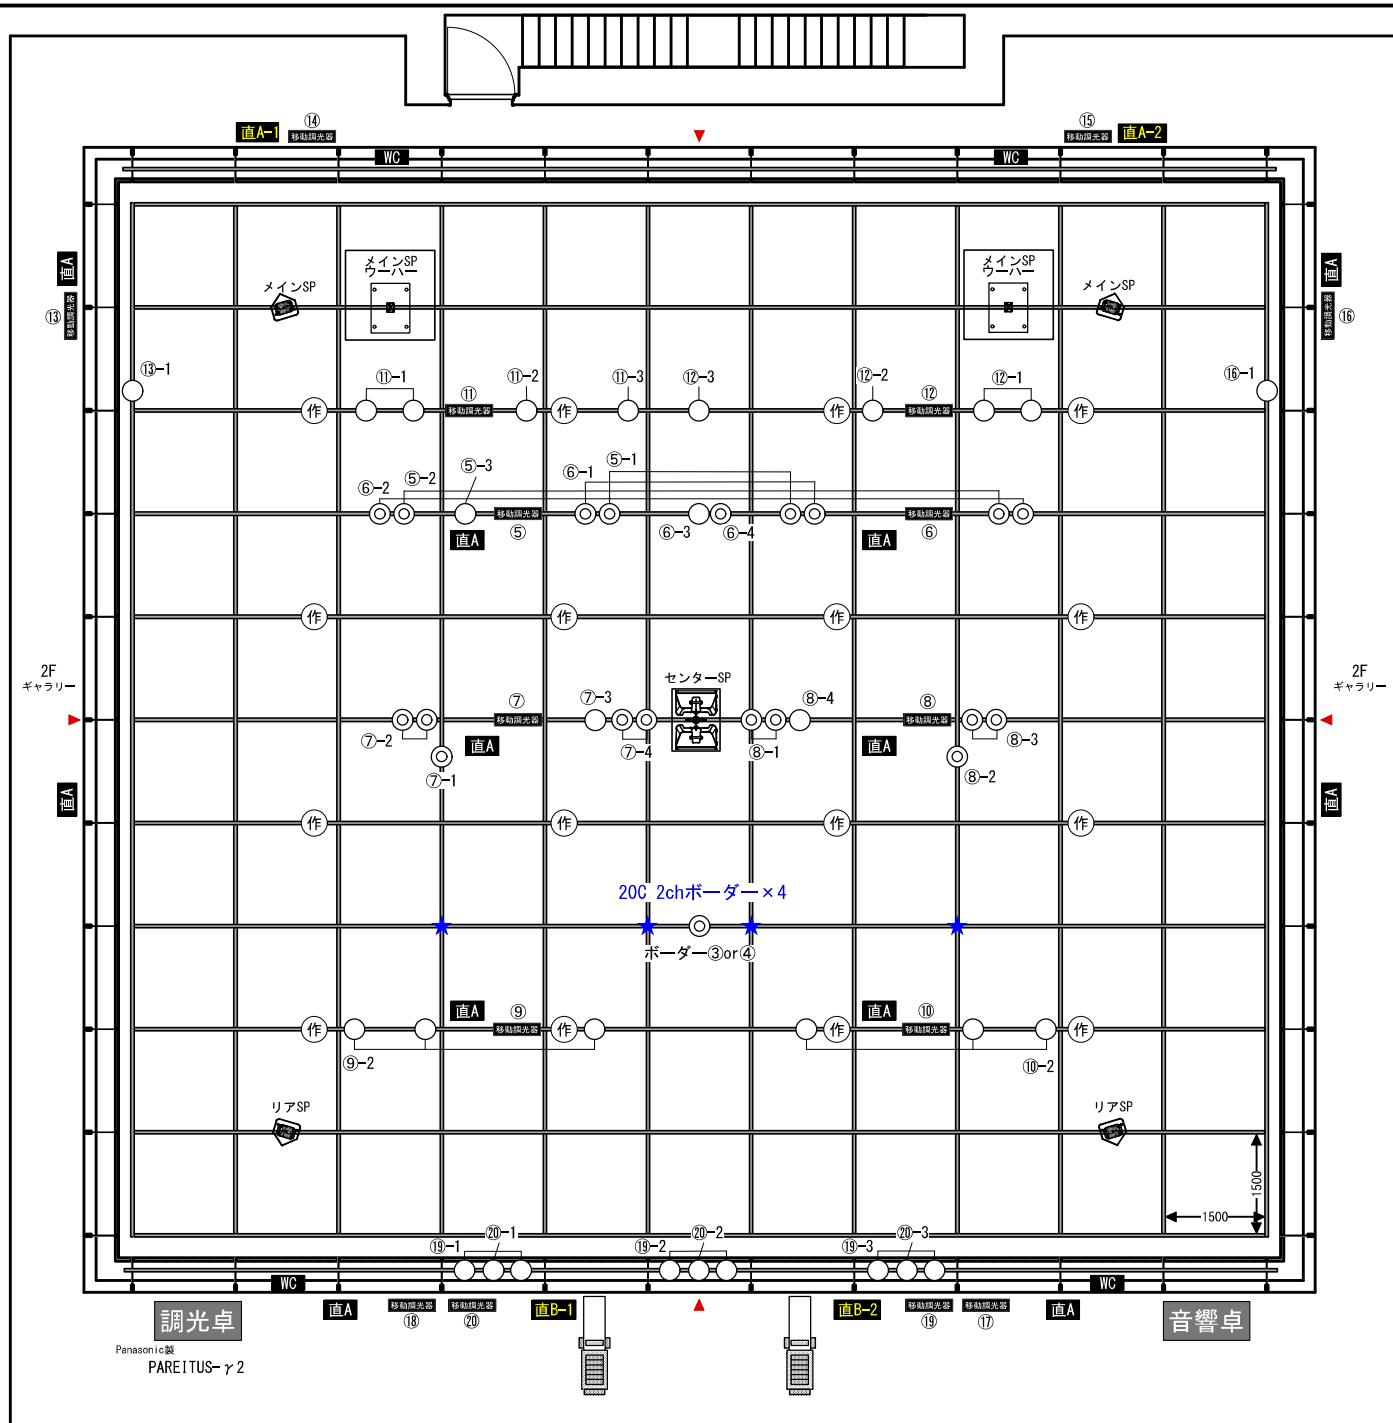

※ 天井パイプ昇降不可 ※

※ギャラリーの各面にもパイプがあります
 ※作業灯は前室のスイッチにてON/OFF
 もしくは卓での制御の切り替えになります。
 同時制御は不可になります。

直A-1 直B-1
 ※直A-1 直B-1は並列回路
直A-2 直B-2
 ※直A-2 直B-2は並列回路

移動調光器
 C型 20A×4口
 MAX 60Aまで

直A
 D型 20A×1口
 C型 60A×2口
 平行 15A×1口
 イーサネット×1口

直B
 D型 20A×1口
 C型 60A×2口

WC
 D型 20A×1口
 C型 60A×2口
 平行 15A×1口
 イーサネット×1口

KEY
 ○...500W凸×27
 ◎...500Wフレネル×16
 (作)...作業灯×16 (ORB300)

調光卓
 Panasonic製
 PAREITUS-γ2

音響卓