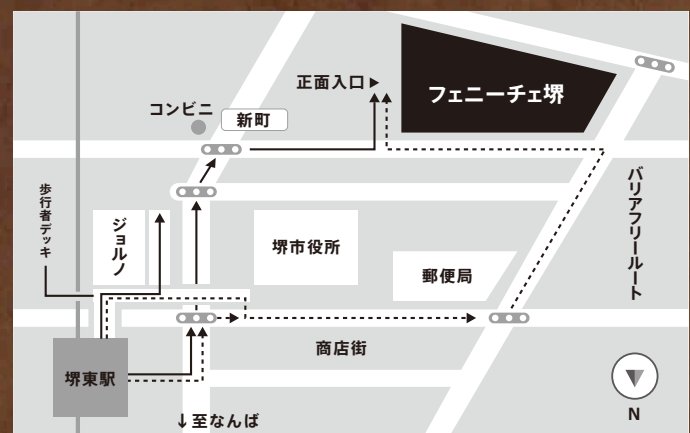

## 全国ツアー日程

【東京】11/11(土)~19(日)東京文化会館 【浜松】11/23(木・祝)アクティシア浜松  
【横須賀】11/26(日)横須賀芸術劇場 【堺】11/28(火)フェニーチェ堺

## アクセス