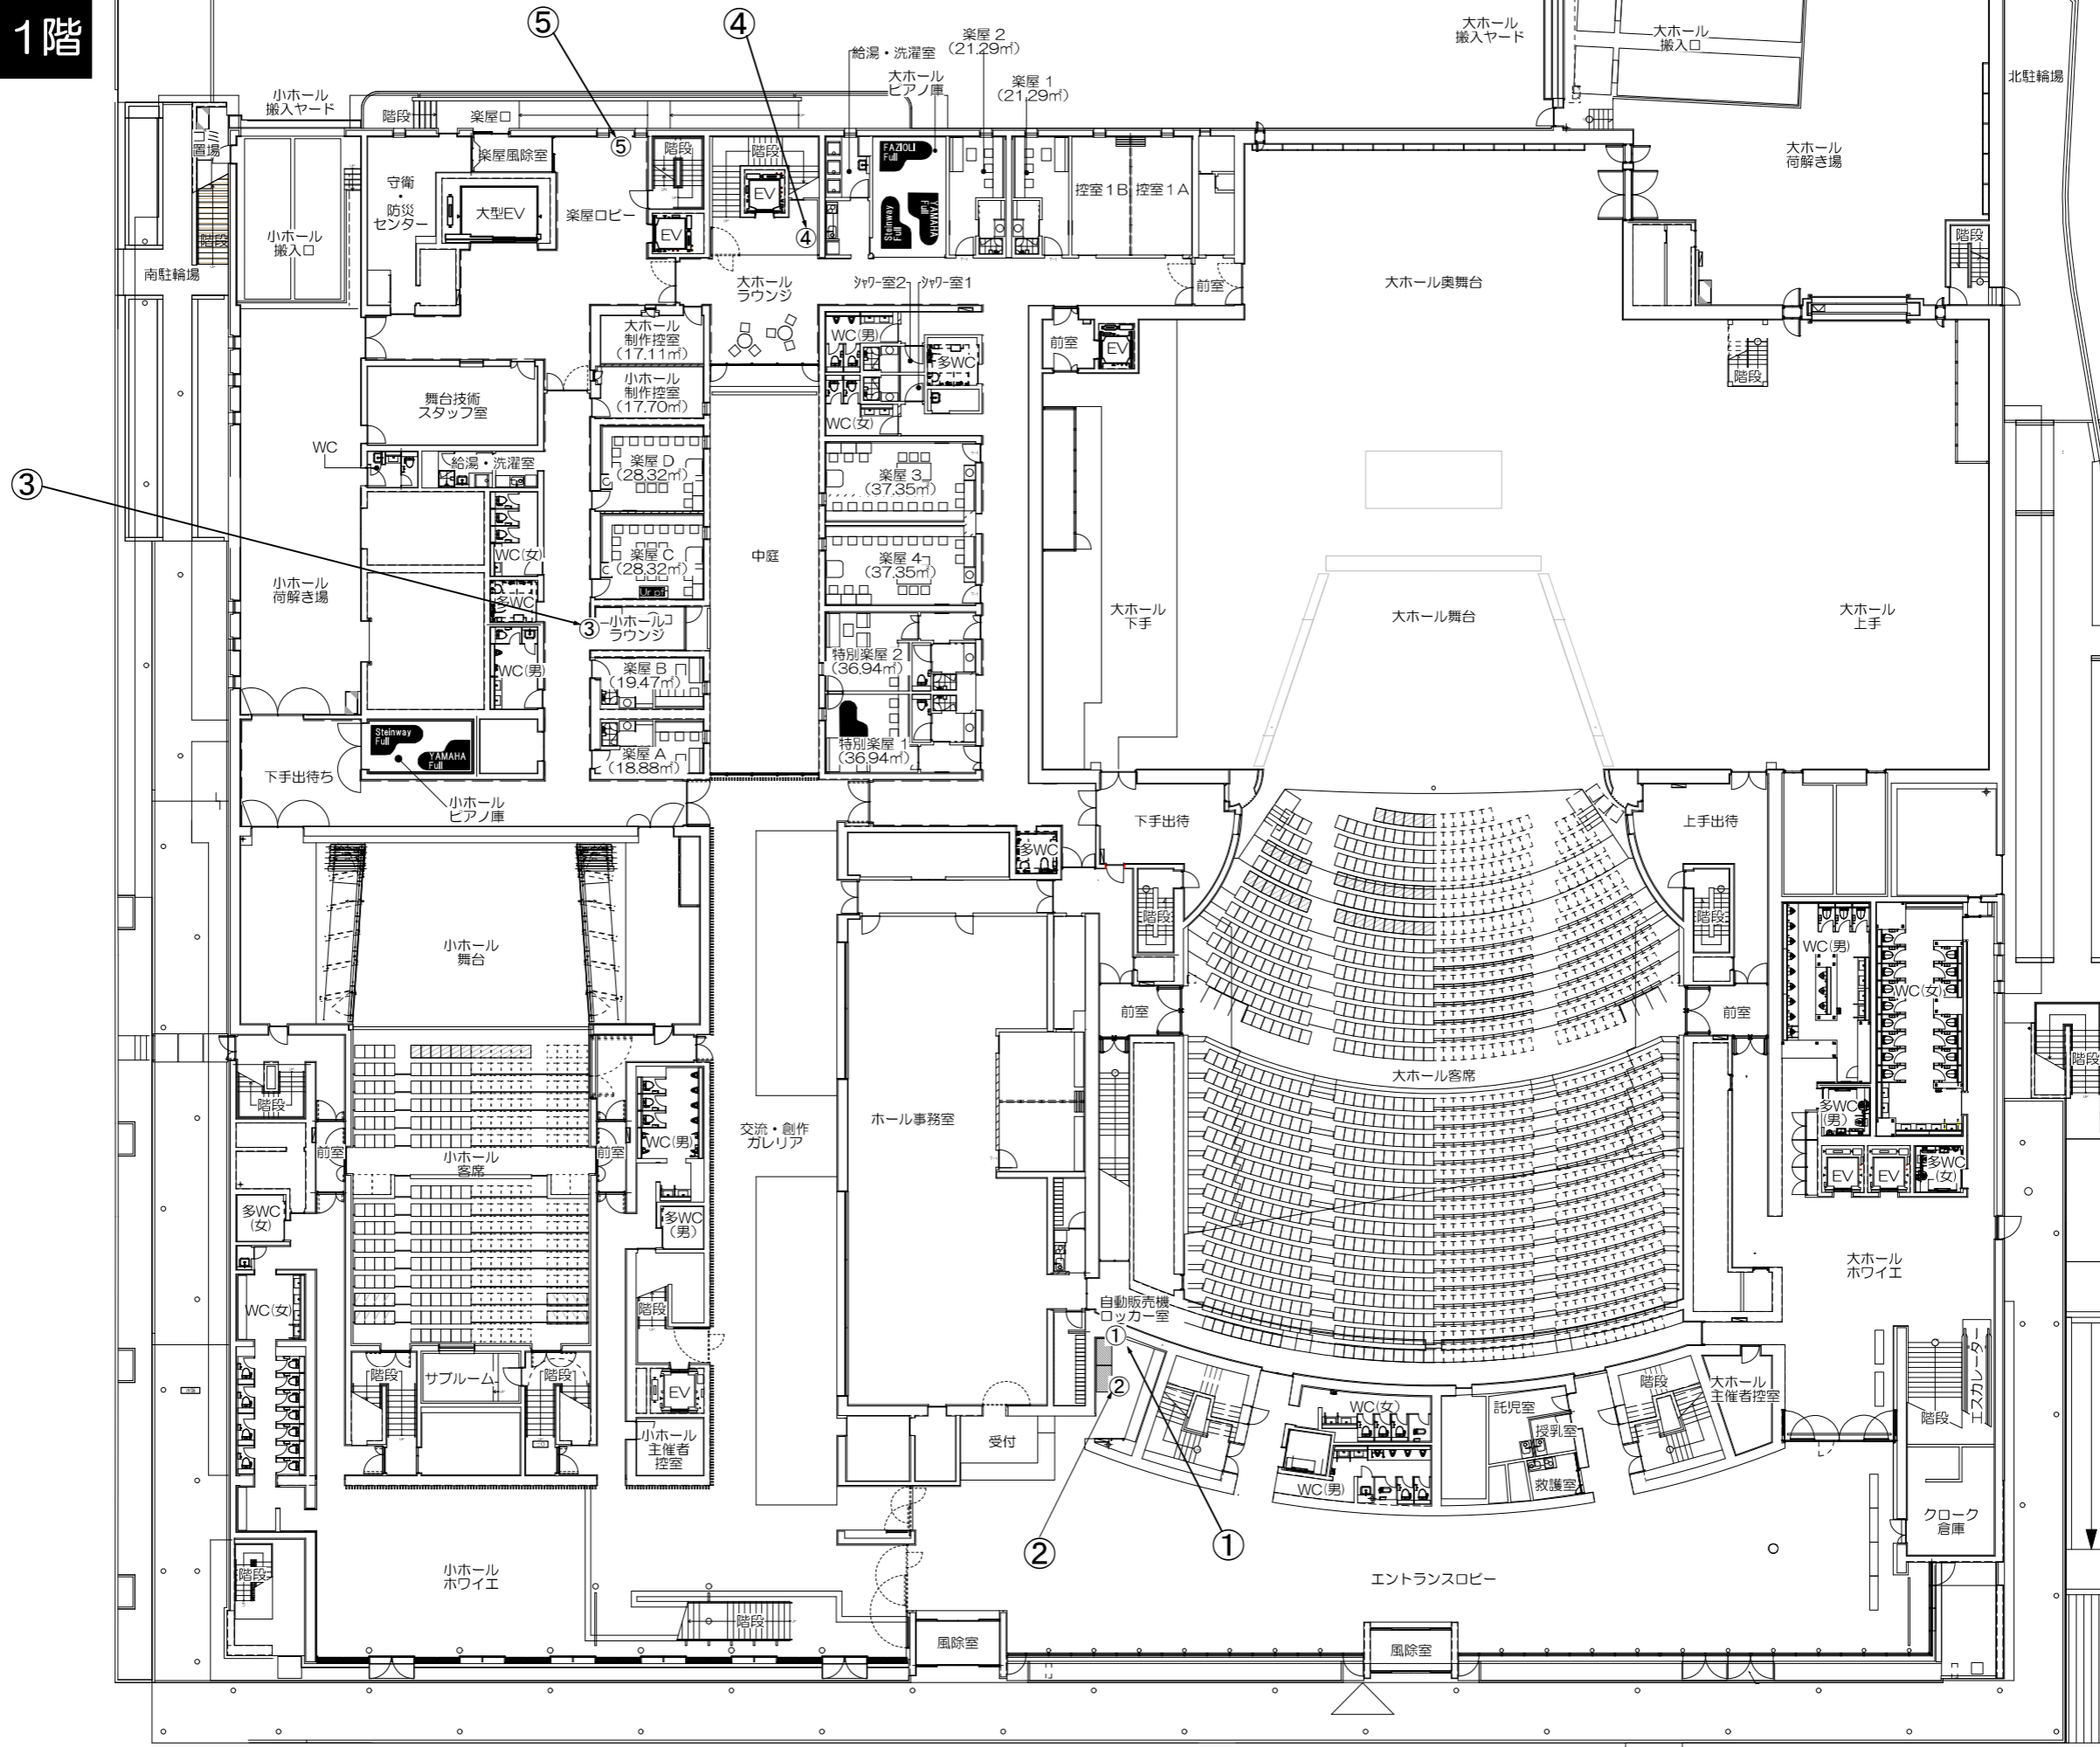

堺市民芸術文化ホール
フェニーチェ堺
施設見取り図 1階

20190405

市道翁橋3号線

西側ゲート

北駐輪場

大ホール 搬入ヤード

大ホール 搬入口

大ホール 荷解き場