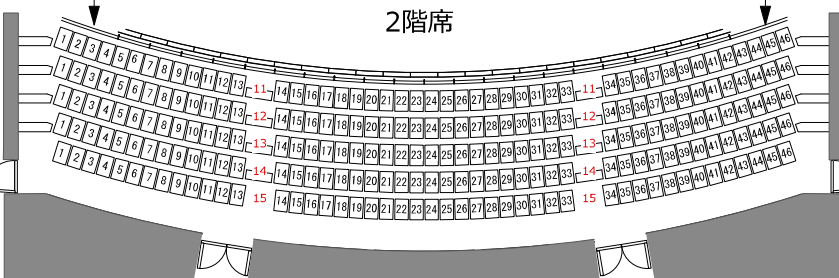

# フェニーチェ堺 大ホール座席表

客席数：2000席（車いす席12席含む）

## 1階席

ブルー席：公演時に、客席階段を設置する場合、取り外しが必要。  
下手：3列 9～11 上手：3列 32～34

1階席 1076席  
(オーケストラピット 182席)

2階席 340席

3階席 296席

4階席 276席

グレー部：オーケストラピット  
※使用時、7列目取り外し

## 2階席

## 3階席