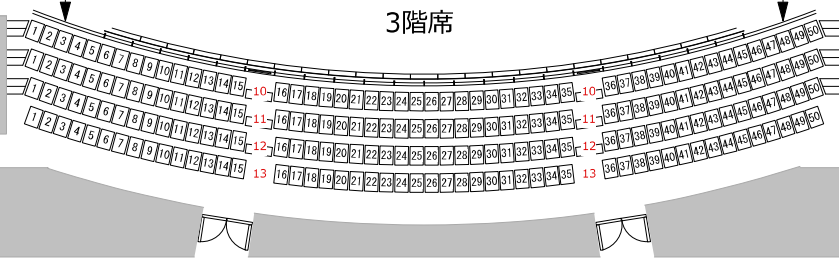

# フェニーチェ堺 大ホール座席表

客席数：2000席（車いす席12席含む）

## 1階席

ブルー席：公演時に、客席階段を設置する場合、取り外しが必要。  
下手：3列 9～11 上手：3列 32～34

1階席 1076席  
(オーケストラピット 182席)

2階席 340席

3階席 296席

4階席 276席

グレー部：オーケストラピット  
※使用時、7列目取り外し

## 2階席

## 4階席