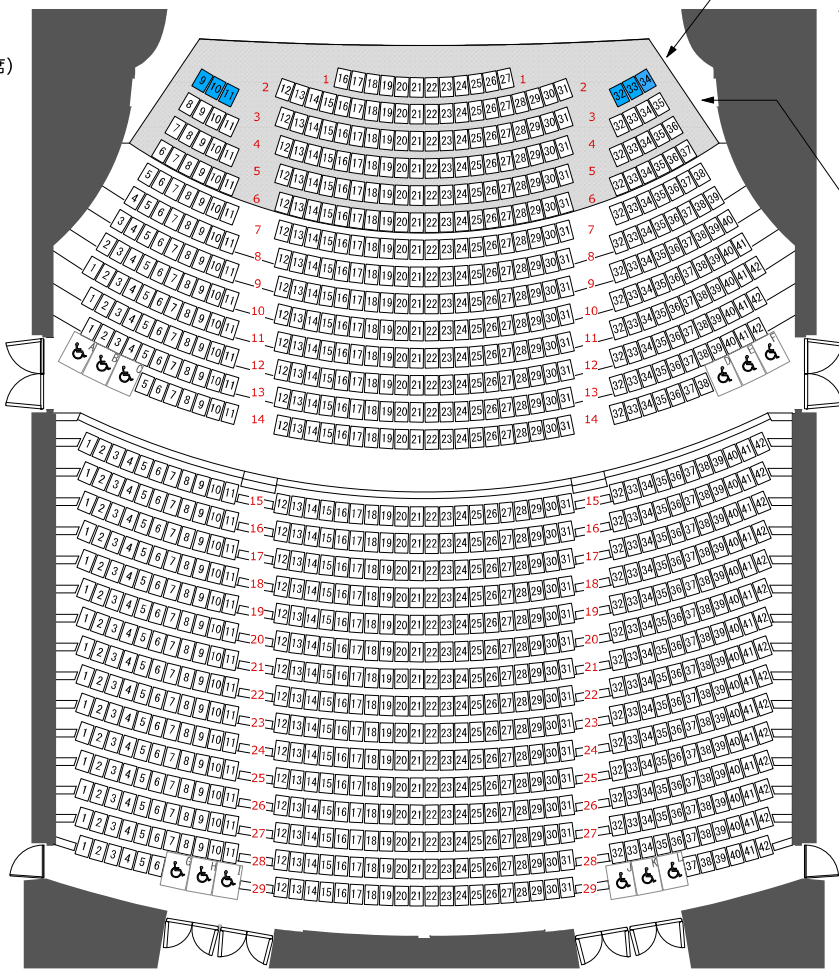

# フェニーチェ堺 大ホール座席表

客席数：2000席（車いす席12席含む）

## 1階席

ブルー席：公演時に、客席階段を設置する場合、取り外しが必要。  
下手：3列 9～11 上手：3列 32～34

1階席 1076席  
(オーケストラピット 182席)

2階席 340席

3階席 296席

4階席 276席

グレー部：オーケストラピット  
※使用時、7列目取り外し

## 2階席

## 4階席