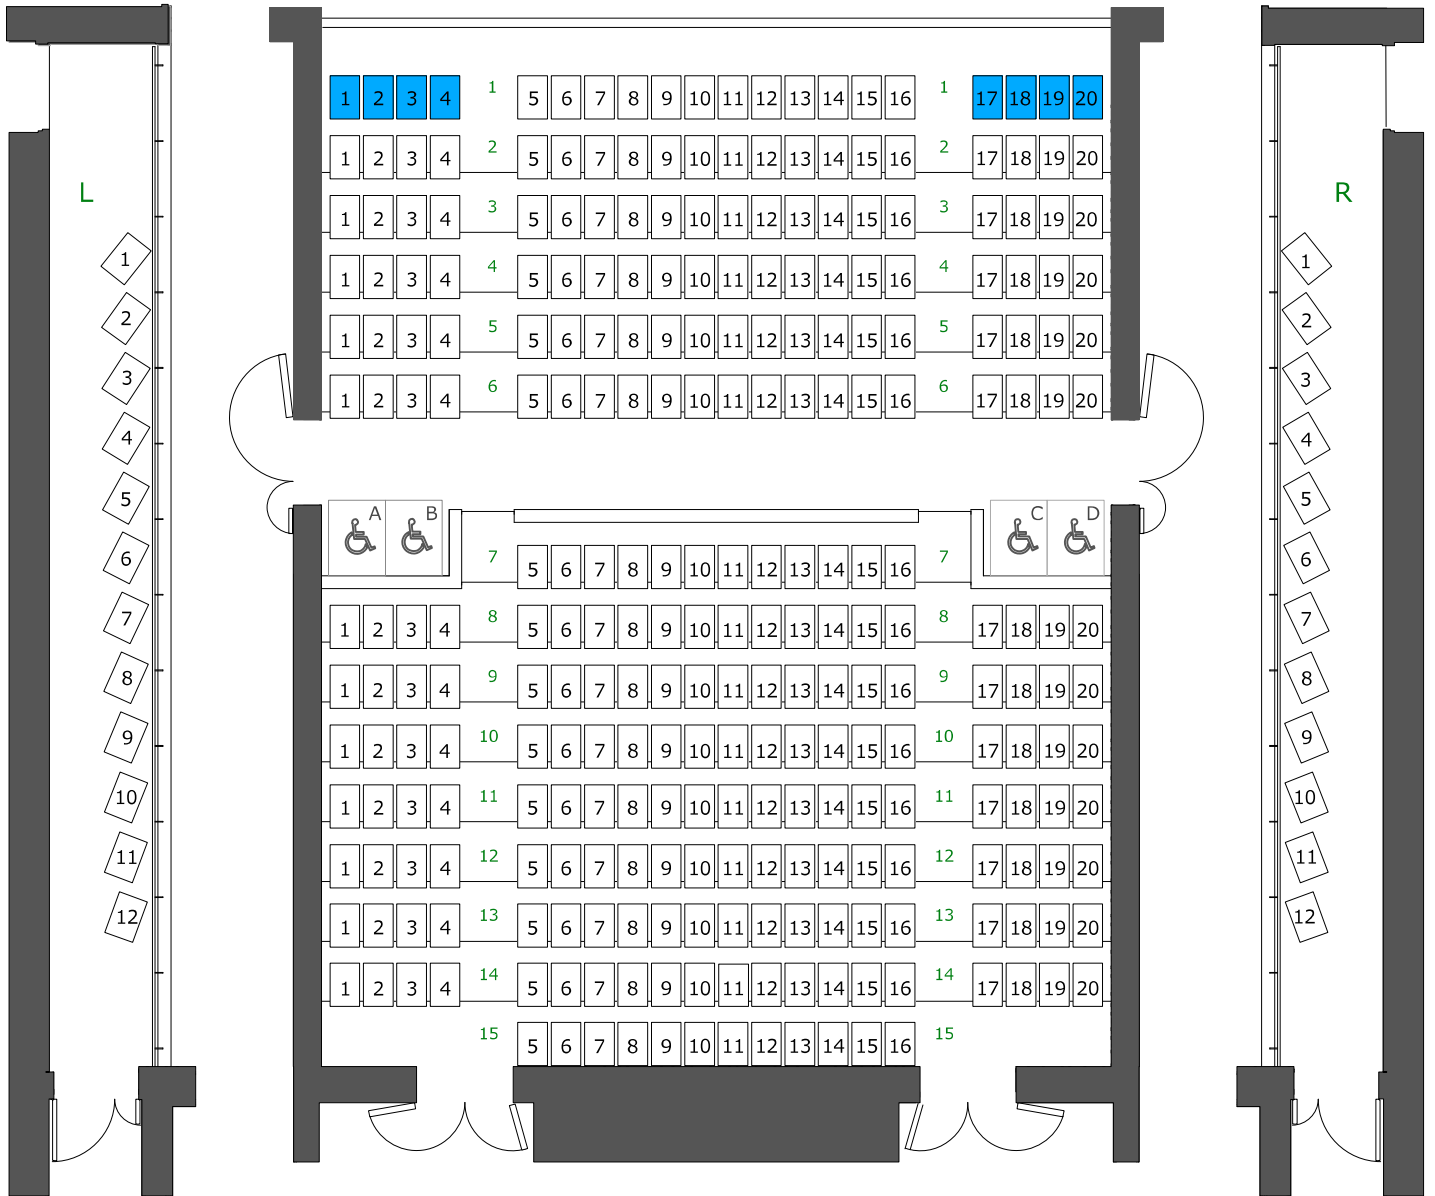

フェニーチェ堺 小ホール座席表

客席数：312席（車いす席4席含む）

ブルー席：公演時に、客席階段を設置する場合、
取り外しが必要。
下手 1列1~4 / 上手 1列17~20

2階
サイドバルコニー席

2階
サイドバルコニー席